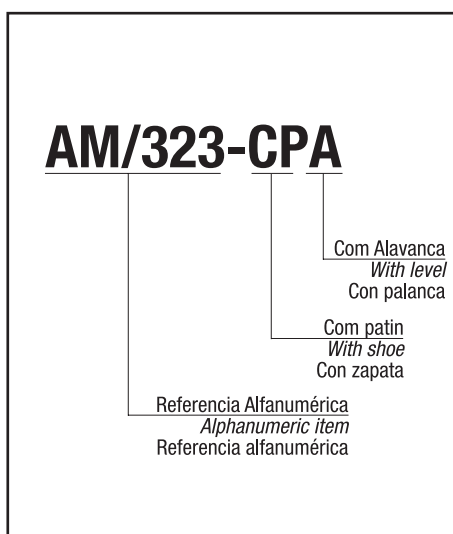

Referencia	Sistema	Aplicado na Marca	Eixo
CI/344-CPA	Bosch	Citroen / Peugeot	Traseiro
MI/370-CPA	Akebono	GM / Mitsubishi	Traseiro
VW/280-CPA	ATE	Seat / Volkswagen	Traseiro
VW/281-CPA	Varga	Volkswagen	Traseiro
VW/282-CPA		Volkswagen	Traseiro

Estes produtos estarão disponíveis para venda após a publicação na lista de preços correspondente.

Para maiores informações consulte nosso catálogo eletrônico no endereço:
<http://catalogo.fras-le.com.br>

Interpretação da Referência / Interpretacion de Referencia / Item Interpretation