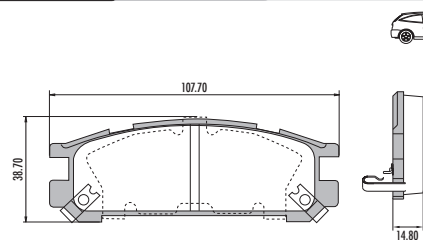

BAJA (03) - FORESTER (03 / 04) - FORESTER (09 / 10) - IMPREZA
(03 / 04) - IMPREZA (08 / 10) - LEGACY (05) - LEGACY 2.5L (06 / 10)
- LEGACY 3.0L (04) - LEGACY 4 CIL. (03) - OUTBACK (05 / 09) -
OUTBACK 2.5L (10)

PD/778

WVA 21708
FMSI 7351 D471