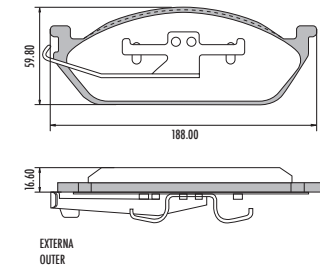

PD/1007-A

WVA 23193
FMSI 7628 D760