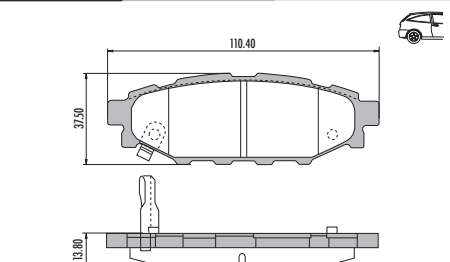

IMPRESA - EMPRESAS RS (93 / 98) - LEGACY (90 / 99) - SVX (92 / 97)

PD/813

FMSI 8218 D1114