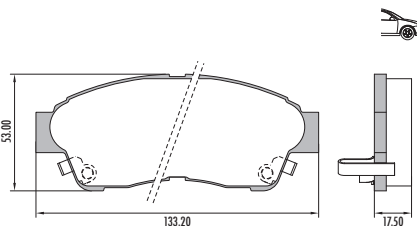

OUTER
EXTERNA

HILUX 1 TON. 4X2 STD / DLX 2.8 (00 /)

PD/366

Sumitomo System
Sistema Sumitomo

COASTER MINIBUS (97 /)

PD/387

WVA 21601
FMSI 7441 D695 - 7441 D562

Akebono System
Sistema Akebono