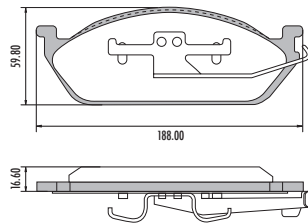

PD/1007-A

WVA 23193
FMSI 7628 D760