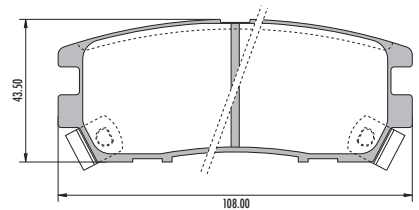

PD/450

WVA 21840
FMSI 7447 D367

Akebono System
Sistema Akebono