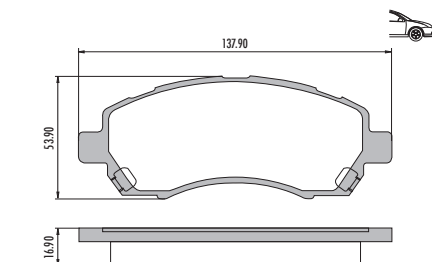

IMPREZA (00 / 02) - BAJA (03 / 06) - IMPREZA WRX (03)

PD/749

FMSI 7630 D629