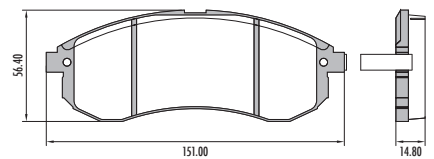

PD/500

WVA 23879 / 23880
FMSI 6334 D1214

Akebono System
Sistema Akebono

L-200 2.5D HPE / 2.5D SPORT - L-200 OUTDOOR (06-02 /) - PAJERO SPORT (04 /)