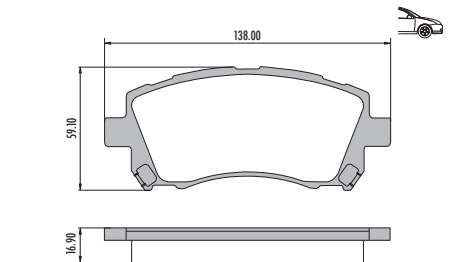

COUPE SVX (93 /)

PD/613

WVA 23558 / 21915
FMSI 7589 D721

Akebono System
Sistema Akebono