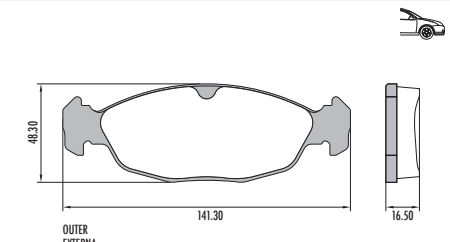

SUBARU

PD/75

WVA 20958
FMSI 7155 D233 - 7251 D233

Sumitomo System
Sistema Sumitomo

JUSTY 1.0 4WD, DL, GLS (88 /)

PD/379

WVA 21333
FMSI 7331 D451

Akebono System
Sistema Akebono

FORESTER 1.5L (07 / 08)

PD/423

WVA 21495
FMSI 7350 D470

Sumitomo System
Sistema Sumitomo

IMPREZA (93 / 96) - LEGACY (90 / 94)

PD/427

WVA 21347 / 21348 / 21349
FMSI 7228 D333

Akebono System
Sistema Akebono

COUPE SVX (93 /)

PD/613

WVA 23558 / 21915
FMSI 7589 D721

Akebono System
Sistema Akebono

OUTBACK (/ 01) - IMPREZA (RIN 15") (97 / 02) - FORESTER (RIN 15"),
LEGACY (RIN 15") (98 / 02)

PD/614

WVA 23780
FMSI 7590 D722

Akebono System
Sistema Akebono

IMPREZA (RIN 14") (97 / 01) - LEGACY (RIN 14") (97 / 99)

PD/619

WVA 23572
FMSI 7637 D770

Akebono System
Sistema Akebono

IMPREZA (00 / 02) - BAJA (03 / 06) - IMPREZA WRX (03)

PD/749

FMSI 7630 D629

BAJA (03) - FORESTER (03 / 04) - FORESTER (09 / 10) - IMPREZA
(03 / 04) - IMPREZA (08 / 10) - LEGACY (05) - LEGACY 2.5L (06 / 10)
- LEGACY 3.0L (04) - LEGACY 4 CIL. (03) - OUTBACK (05 / 09) -
OUTBACK 2.5L (10)

PD/778

WVA 21708
FMSI 7351 D471

IMPRESA - EMPRESAS RS (93 / 98) - LEGACY (90 / 99) - SVX (92 / 97)

PD/813

FMSI 8218 D1114

FORESTER (09 / 10) - IMPREZA (08 / 10) - LEGACY (05) - LEGACY 2.5I
(06 / 10) - LEGACY 3.0I (04) - OUTBACK (05 / 09) - OUTBACK 2.5I (10)

SUZUKI

PD/42

WVA 20547 / 21353
FMSI 7563 D688

Teves System
Sistema Teves

FUN 1.0 (03 /)