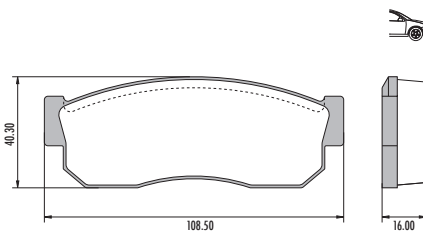

PD/75

WVA 20958
FMSI 7155 D233 - 7251 D233

Sumitomo System
Sistema Sumitomo