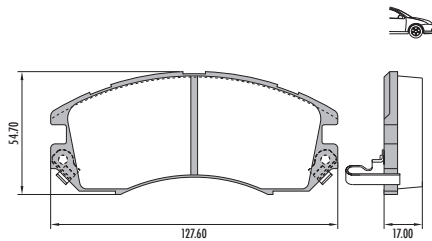

FORESTER 1.5L (07 / 08)

PD/423

WVA 21495
FMSI 7350 D470

Sumitomo System
Sistema Sumitomo