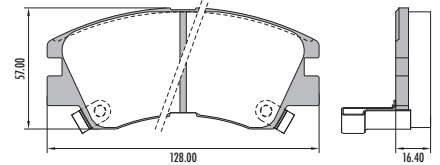

GALLOPER EXCEED (96 / 99) - L-200 - L-300 1.6 DX / 2.4 DX / 2.4i / 2.5D (/ 96) - MONTERO 2.3 TD / 2.5 TD EXE WAGON / 2.4i GL / GLX (/ 91) - MONTERO 2.5 24V TD GL / GLX / 2.6 GL / 2.6 GLX / 2.6 GLS / 3.0 V6 (90 /)