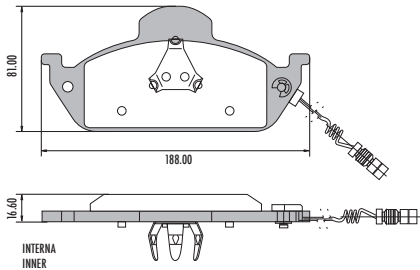

PD/1007-A

WVA 23193
FMSI 7628 D760