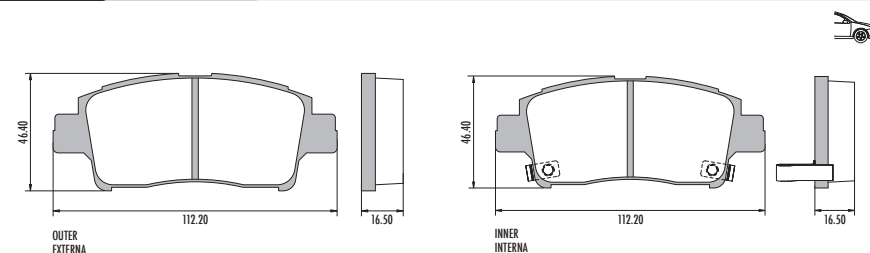

PD/496

WVA 23348 / 23349 / 23350
FMSI 7704 D381

Akebono System
Sistema Akebono

YARIS 1.0I 16V / 1.3I 16V (99 / 01) - ECHO (00 / 01)