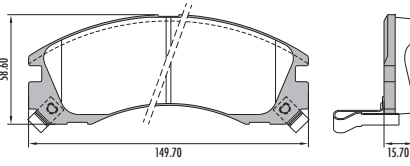

PD/383

WVA 21363
FMSI 7412 D530

Akebono System
Sistema Akebono

3000 GT - MONTERO 2.3 TD / 2.4i GL / 2.4i GLX - PAJERO 2.5TDi GL / GLS / GLX / 2.8 TDI (91 /) - ECLIPSE 2.0 (/ 95) - GALANT 2.5i 24V (91 / 93) - MONTERO 1.8 GDI (98 / 00) - MONTERO 2.5 24V TD GL / GLX (90 /) - MONTERO 2.8 TD / 3.0 V6 24V - PAJERO 3.5i V6 24V GL / GLS / GLX - SHOGUN 2.8 / 3.0i GLS - SPACE GEAR 2.4 / 2.5 (94 /) - PAJERO 2.6 (/ 94) - PAJERO 3.0i V6 24V GL / GLS / GLX (91 / 99) - SICHEVROLETA 2.5 / 3.0 (92 / 96) - SICHEVROLETA 3.0 - SHOGUN 2.5 TD GLS / GLX / 3.5 (91 / 96)