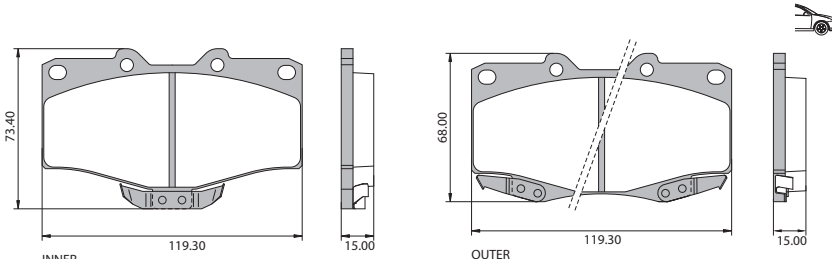

PD/115

WVA 21679 / 21785 / 21789 / 21790
FMSI 7298 D438

Sumitomo System
Sistema Sumitomo

HILUX T100 1 / 2 TON. 4X2 / 4X4 4 RUNNER (92 /) - HILUX SW4 (96 /) - HILUX 1 TON. 4X4 (99 /) - LAND CRUISER (93 /)