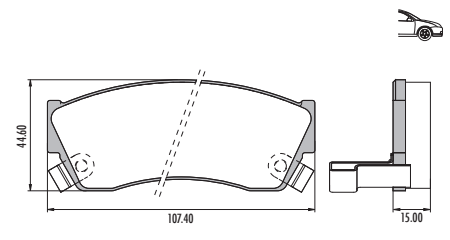

JUSTY 1.0 4WD, DL, GLS (88 /)

PD/379

WVA 21333
FMSI 7331 D451

Akebono System
Sistema Akebono