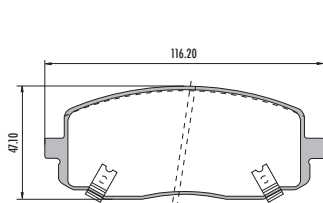

RIGHT OUTER
EXTERNA DERECHA

LEFT OUTER
EXTERNA IZQUIERDA

CARNIVAL 2.5 V6 / 2.9 TD (99 / 05-00)

PD/633

WVA 24275 / 24411 / 24275

FMSI 8851 01801

Akebono System
Sistema Akebono

PICANTO (07 /)