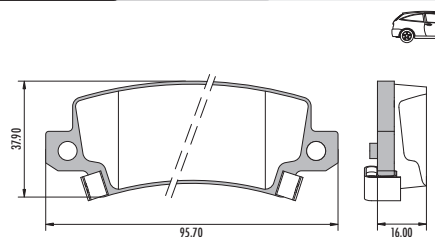

PD/512

WVA 23816
FMSI 6336 D1216

TRW System
Sistema TRW

COROLLA SE-G 1.8 16V / XEI 1.8 16V / XEI 2.0 / XLI 1.6 16V
(06-02 /) - COROLLA FIELDER XEI 1.8 (04 /)