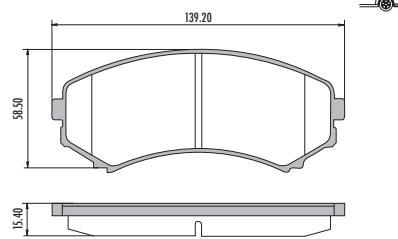

PD/538

WVA 24086
FMSI 7742 D867

Sumitomo System
Sistema Sumitomo

ENDEAVOR (04 / 05) - MONTERO (01 / 05) - PAJERO FULL