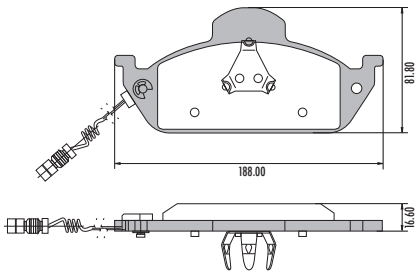

PD/1007-A

WVA 23193
FMSI 7628 D760