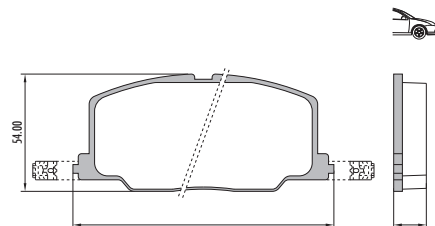

PD/426

WVA 21372
FMSI 7247 D356

Sumitomo System
Sistema Sumitomo

CAMRY - CARINA - COROLLA (90 /) - CELICA (/ 97) - LEXUS (95 /)