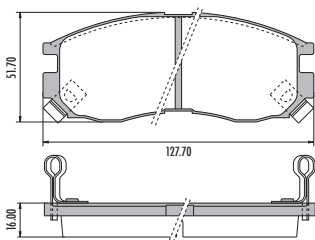

PD/469

WVA 21847
FMSI 7385 D484

Sumitomo System
Sistema Sumitomo

COLT 1.8i GT 16V (/ 96) - ECLIPSE 2.0 (95 /) - GALANT 1.8D GLX / TURBO GL / GS (90 / 95) - GALANT 1.8i EL / GL / GLS / GLX / GLXi (91 / 96) - GALANT 1.8i 16V / 2.0i 24V / 2.0 TD GL / GLS - LANCER 1.6i GL / GLX (92 / 96) - GALANT 2.0i GL / GLS / GLX (90 / 95) - GALANT 2.0 / 2.0 TDI / 2.5 24V (96 /) - L-300 1.6 / 2.5D VAN (/ 94) - LANCER 1.8i 16V GTi - SPACE RUNNER 1.8 / 2.0 - SPACE WAGON 1.8i GL / GLX / TD / 2.0TD / 2.4 (91 /)