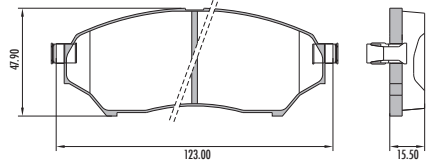

PD/74

WVA 23487

Sumitomo System
Sistema Sumitomo

MONTERO - PAJERO 1.8 (01 /) - PAJERO TR4 (02 /)