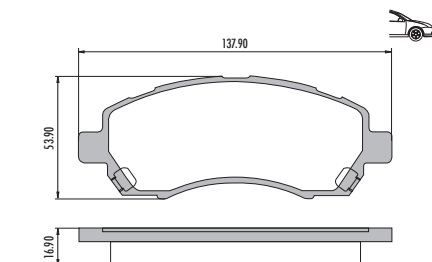

OUTBACK (/ 01) - IMPREZA (RIN 15") (97 / 02) - FORESTER (RIN 15"),
LEGACY (RIN 15") (98 / 02)

PD/614

WVA 23780
FMSI 7590 D722

Akebono System
Sistema Akebono