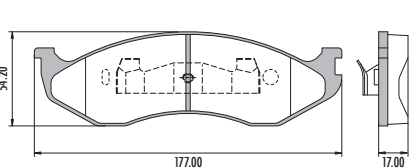

Kalray Hayes System
Sistema Kalray Hayes

RIGHT INNER
INTERNA DERECHA

LEFT INNER
INTERNA IZQUIERDA

PD/486

WVA 23442

FMSI 7641 0174

Akebono System
Sistema Akebono

SPORTAGE 2.0 / 2.2 (99 / 03)