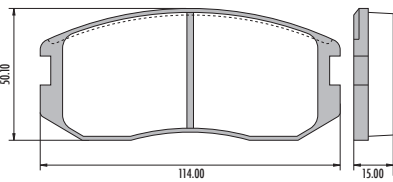

PD/452

WVA 21650
FMSI 7417 D535

Sumitomo System
Sistema Sumitomo

COLT 1.3i GL / 1.3i VAN / 1.6i VAN / 1.8i VAN - LANCER 2.0 D (92 /) - COLT 1.5i / 1.6i 16V GL / GLX (90 / 95) - COLT 1.8 D GL / EL (/ 94) - GALANT 1.6 GL (90 / 92) - LANCER 1.2 GL (90 / 95) - LANCER 1.3i / 1.5 GLX / 1.8 GL 1.8 GLX (93 / 96) - LANCER 1.6i 16V (94 / 96) - LANCER 1.8i (91 / 96) -

L-300 - L-300 2.5 KOMBI / FURGÃO - L-400 - L-400 TDI 2.5 KOMBI / FURGÃO (96 /) - MONTERO 1.8 Gdi (98 /) - MONTERO 2.3 TD / 2.4i GL / 2.4i GLX - PAJERO 2.8 TDI (91 /) - MONTERO 2.5 24V TD GL / GLX / 3.0 V6 (90 /) - MONTERO 2.8 TD / 3.0 V6 24V - PAJERO 3.5i V6 24V GL / GLS / GLX - SHOGUN 2.8 - SPACE GEAR 2.4 / 2.5 (94 /) - PAJERO 2.5 TDI GL / GLS / GLX (91 / 98) - PAJERO 2.6 (/ 94) - PAJERO 3.0i V6 24V GL / GLS / GLX (91 / 99) - SHOGUN 3.0i GLS (91 / 96) - SHOGUN 3.5 (93 /) - SIGMA 3.0 (92 / 96)