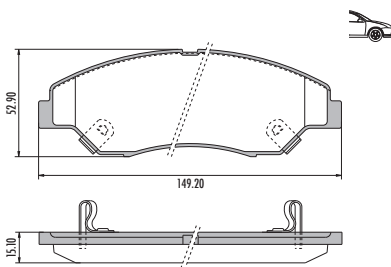

Kalray Hayes System
Sistema Kalray Hayes

RIGHT INNER
INTERNA DERECHA

LEFT INNER
INTERNA IZQUIERDA

PD/486

WVA 23442

FMSI 7641 0174

Akebono System
Sistema Akebono

SPORTAGE 2.0 / 2.2 (99 / 03)