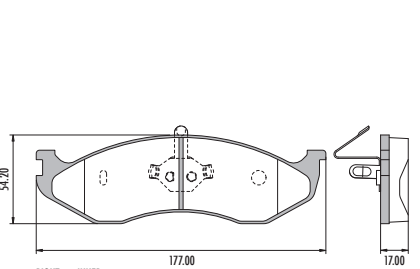

BESTA 2.2 / 2.7 ST / ES / EST FULL (93 /) - BESTA K 2400 BONGO (95 /)

PD/418

WVA 21822

FMSI 7358 0712

Kalray Hayes System
Sistema Kalray Hayes

RIGHT INNER
INTERNA DERECHA