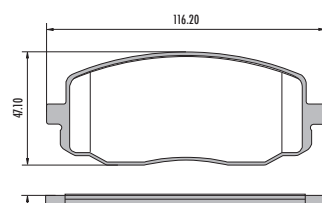

RIGHT OUTER
EXTERNA DERECHA

LEFT OUTER
EXTERNA IZQUIERDA

CARNIVAL 2.5 V6 / 2.9 TD (99 / 05-00)

PD/633

WVA 24275 / 24411 / 24275

FMSI 8851 01801

Akebono System
Sistema Akebono

PICANTO (07 /)