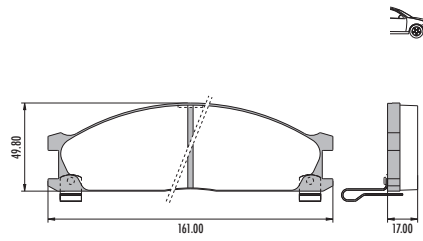

FORESTER 1.5L (07 / 08)

PD/423

WVA 21495
FMSI 7350 D470

Sumitomo System
Sistema Sumitomo

IMPREZA (93 / 96) - LEGACY (90 / 94)

PD/427

WVA 21347 / 21348 / 21349
FMSI 7228 D333

Akebono System
Sistema Akebono