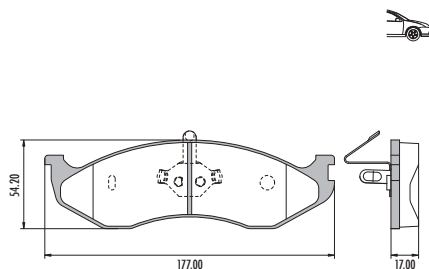

KIA MOTORS

PD/24

WVA 20752 / 20753
FMSI 7529 0649

Teves System
Sistema Teves

SEPHIA 1.6 (93 /) - SEPHIA 1.5 / 1.8 (94 /) - SEPHIA 1.5 16V (96 /)

PD/64

WVA 23484

Sumitomo System
Sistema Sumitomo

BESTA GS (97 / 99)

PD/69

WVA 23649

Sumitomo System
Sistema Sumitomo

BESTA GS (99 /) - PREGIO (00 / 02) - CARNIVAL 2.5 V6 / 2.9 TD (06-00 /) - BONGO K-788 2.5L 16V (15 /)

PD/331

WVA 23784

Akebono System
Sistema Akebono

BONGO K-2500 2.5T (08 /) - BONGO K-2700 (97 /)

PD/332

WVA 23472

FMSI 7532 0652

Bosch System
Sistema Bosch

PREGIO FURGON - MINIBUS (97 /)

PD/333

WVA 20002 / 20191 / 20192

Akebono System
Sistema Akebono

BESTA 2.2 / 2.7 ST / ES / EST FULL (93 /) - BESTA K 2400 BONGO (95 /)

PD/418

WVA 21822

FMSI 7358 0712

Kalray Hayes System
Sistema Kalray Hayes

RIGHT INNER
INTERNA DERECHA

LEFT INNER
INTERNA IZQUIERDA

PD/486

WVA 23442

FMSI 7641 0174

Akebono System
Sistema Akebono

SPORTAGE 2.0 / 2.2 (99 / 03)

RIGHT OUTER
EXTERNA DERECHA

LEFT OUTER
EXTERNA IZQUIERDA

CARNIVAL 2.5 V6 / 2.9 TD (99 / 05-00)

PD/633

WVA 24275 / 24411 / 24275

FMSI 8851 01801

Akebono System
Sistema Akebono

PICANTO (07 /)