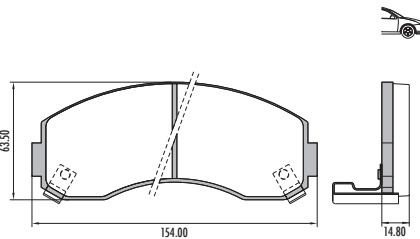

BESTA GS (99 /) - PREGIO (00 / 02) - CARNIVAL 2.5 V6 / 2.9 TD (06-00 /) - BONGO K-788 2.5L 16V (15 /)

PD/331

WVA 23784

Akebono System
Sistema Akebono