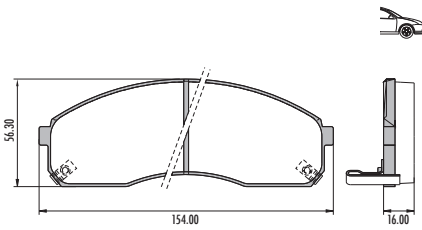

BESTA GS (97 / 99)

PD/69

WVA 23649

Sumitomo System
Sistema Sumitomo