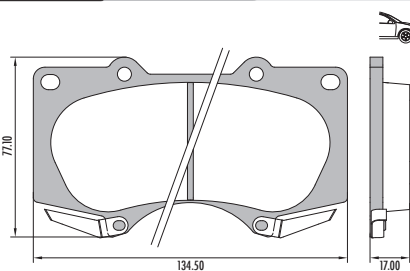

PD/500

WVA 23879 / 23880
FMSI 6334 D1214

Akebono System
Sistema Akebono

L-200 2.5D HPE / 2.5D SPORT - L-200 OUTDOOR (06-02 /) - PAJERO SPORT (04 /)

PD/528

WVA 24024 / 24025 / 24026
FMSI 7877 D676

Sumitomo System
Sistema Sumitomo