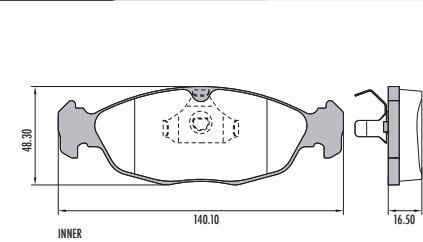

PD/42

WVA 20547 / 21353
FMSI 7563 D688

Teves System
Sistema Teves

FUN 1.0 (03 /)