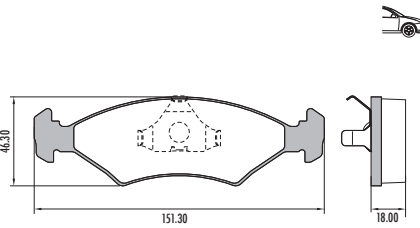

KÄSSBOHRER

KÄSSBOHRER

KIA MOTORS

PD/24

WVA 20752 / 20753
FMSI 7529 0649

Teves System
Sistema Teves

SEPHIA 1.6 (93 /) - SEPHIA 1.5 / 1.8 (94 /) - SEPHIA 1.5 16V (96 /)

PD/64