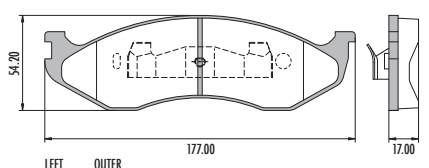

LEFT OUTER
EXTERNA IZQUIERDA

CARNIVAL 2.5 V6 / 2.9 TD (99 / 05-00)

PD/633

WVA 24275 / 24411 / 24275

FMSI 8851 01801

Akebono System
Sistema Akebono