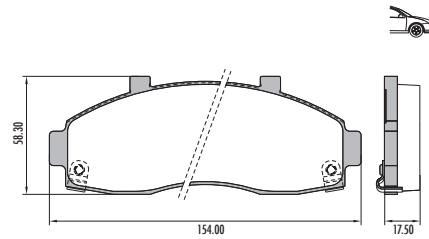

SEPHIA 1.6 (93 /) - SEPHIA 1.5 / 1.8 (94 /) - SEPHIA 1.5 16V (96 /)

PD/64

WVA 23484

Sumitomo System
Sistema Sumitomo