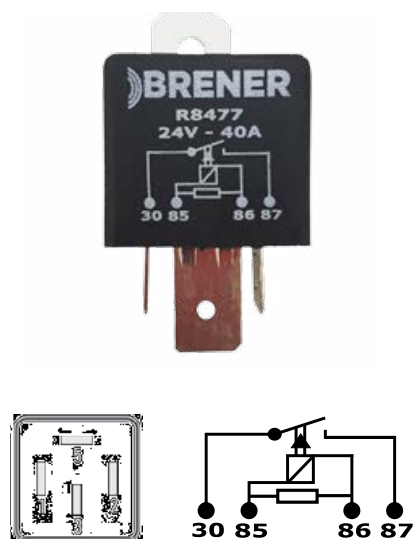

Nº ORIGINALES

Scania: 1504951

EQUIVALENCIAS

RALUX 168R/R-9142 DNI 0214, DZE R905, RTM 45, SIEMENS D00208, CARTIER 20447001, NOSSO NYO145, ROTOFRANCE R24V5TS

R0170

24V-25A 4T

Universal

APLICACIÓN

Simple salida, Bocinas, Faros Iodo, Accesorios

EQUIVALENCIAS

RALUX 170R, DNI 0212, DZE R902, RTM 44, NOSSO NYO144, ROTOFRANCE R24V4TS

R0173 24V-10/20A 5T
Universal

APLICACIÓN

Inversor, contactor multifuncion

EQUIVALENCIAS

RALUX173, **DND**216, **DZE**908/R9042, **RTM**46, **SIEMENS**D09309, **NOSSO**0245, **ROTOFRANCE**R24V5TIS

R8477 24V-40A 4T 2 X 9,5mm
Universal, Mercedes Benz, Scania

APLICACIÓN

Simple salida, multifuncion, accesorios

R8738 24V-10/20A 5T
Mercedes Benz, Iveco, Scania, Marcopolo, Ford, Volvo

APLICACIÓN

Relay Alta y baja diferencial, Luces colectivos Linea 15, parada de motor, espejo electrico termico

Nº ORIGINALES

Mercedes Benz: 3845427119. **Iveco:** 98444017, 4718222, 1320483, 02991715. **Scania:** 3093031, 25422719, 25423019, 7375181000. **Marcopolo:** 3845427119. **Ford:** 6C4514B192-AA. **Volvo:** 1078690.