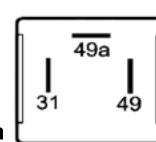

D0266E

24V 3T C/S 500W

Volkswagen, Mercedes Benz, Massey Ferguson, John Deere, General Motors, Ford, Audi

(EX D0224S3)

APLICACIÓN

Destellador Electronico Alta Potencia

Nº ORIGINALES

Audi 2RP953231, 2RP993231, 2W0953231, 2WD953231, Fiat 12244492H1, 7126285, 97103573, Ford 85HB13350AA, General Motors 1776164, John Deere 59027

EQUIVALENCIAS

DNI0224S3