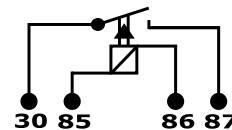

R0170

24V-25A 4T

Universal

APLICACIÓN

Simple salida, Bocinas, Faros Iodo, Accesorios

EQUIVALENCIAS

RALUX 170R, DNI 0212, DZE R902, RTM 44, NOSSO NYO144, ROTOFRANCE R24V4TS