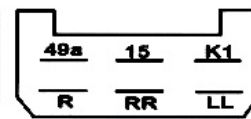

D0086

12V 10T

Universal

APLICACIÓN

Destellador Electronico

Nº ORIGINALES

3085447132

MODELOS

Camiones, omnibus

EQUIVALENCIAS

RALUXD-8909, DNI0830, RTM86