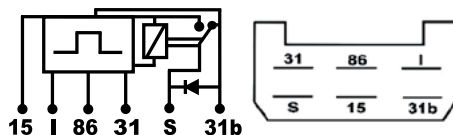

T0832 24V 6T
Mercedes Benz, Scania

APLICACIÓN

Limpiaparabrisas

MODELOS

Camion, Omnibus

Nº ORIGINALES

3945457024

EQUIVALENCIAS

DNI0821, Ralux 832