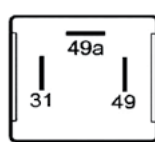

D0212S3

12V 3T C/S 500W

Volkswagen, Mercedes Benz, Man, John Deere, Nielson, General Motors, Ford, Busscar, Agco, Audi

APLICACIÓN

Destellador Electronico Alta Potencia

Nº ORIGINALES

Volkswagen KDWHL09042, Mercedes Benz 0025445432, Man 850000000133, John Deere 59026, General Motors 8944425, 90046088, 90187597, 93203241, 94614266, 94633792, V43160800,

APLICACIÓN

Ford 78GG13650AA, 81TU13350AA, 87EU13350AA, 87TU13350AA, BDOC13350A, TJG953227, Buscar 1377612, Audi KDWHL09042, Agco 850000000133

EQUIVALENCIAS

DNI0212S3