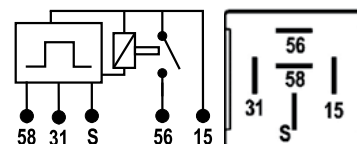

T9094 24V 5T 150W

Universal

APLICACIÓN

Control de Luces Encendidas

EQUIVALENCIAS

DNI 0413, RALUX T-9094