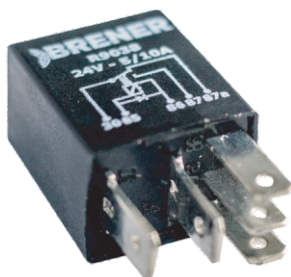

Nº ORIGINALES

Scania: 1504951

EQUIVALENCIAS

RALUX 168R/R-9142 DNI 0214, DZE R905, RTM 45, SIEMENS D00208, CARTIER 20447001, NOSSO NYO145, ROTOFRANCE R24V5TS

R0170

24V-25A 4T

Universal

APLICACIÓN

R8738 24V-10/20A 5T
Mercedes Benz, Iveco, Scania, Marcopolo, Ford, Volvo

APLICACIÓN

Relay Alta y baja diferencial, Luces colectivos Linea 15, parada de motor, espejo electrico termico

Nº ORIGINALES

Mercedes Benz: 3845427119. **Iveco:** 98444017, 4718222, 1320483, 02991715. **Scania:** 3093031, 25422719, 25423019, 7375181000. **Marcopolo:** 3845427119. **Ford:** 6C4514B192-AA. **Volvo:** 1078690.

R9038 24V-5/10A 5T
Mercedes Benz, Hyundai

APLICACIÓN

Relay Multifuncion C/Diodo

Nº ORIGINALES

Mercedes Benz: 797125, 45453505, 75684, A979545060, 5, A0045453505, 0025422719, 0025423019, 7375181000. **Hyundai:** 95224-7A000