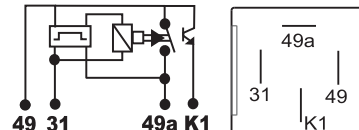

D9047 24V 4T 170W
Mercedes Benz, Universal

APLICACIÓN

Destellador Electrónico (tapa 30mm)

Nº ORIGINALES 3885447732, 3645448032

MODELOS

Camiones - Omnibus

EQUIVALENCIAS

DZE882, **DNI**0841, **D-9047**, **ELECTRODIESEL** 73-6841, **RTM**85