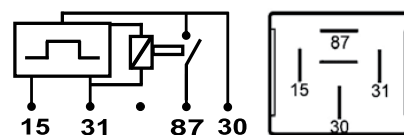

T8958 24V 5T
MercedesBenz

APLICACIÓN

Parada de Motor

MODELOS

Camion, Omnibus

Nº ORIGINALES

3845457305

EQUIVALENCIAS

DNI0844, Ralux T-8958