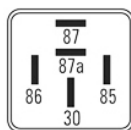

R9038 24V-5/10A 5T
Mercedes Benz, Hyundai

APLICACIÓN

Relay Multifuncion C/Diodo

Nº ORIGINALES

Mercedes Benz: 797125, 45453505, 75684, A979545060, 5, A0045453505, 0025422719, 0025423019, 7375181000. **Hyundai:** 95224-7A000

MODELOS

Mercedes Benz: Camión 1638 (2002-2002)

EQUIVALENCIAS

RALUXR-9038/R-8864, **DNI** 0228, **DZER**M9229, **NOSSO** NY3345