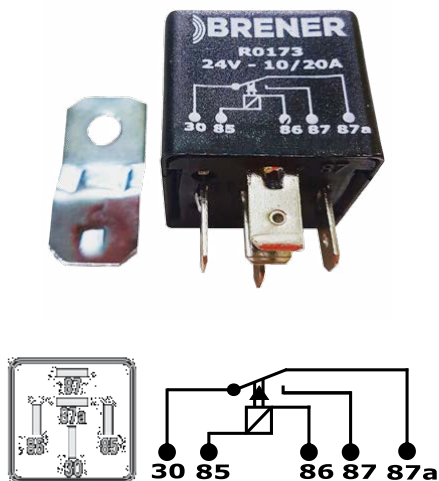

SERVICIO PESADO
RELAYS

R0168

24V-25A 5T

Universal, Scania, Volvo

APLICACIÓN

Doble Salida Reforzado, Faros de todo

MODELOS

Scania: Camion, Omnibus. Volvo: Camion, Omnibus

Nº ORIGINALES

Scania: 1504951

EQUIVALENCIAS

RALUX 168R/R-9142 DNI 0214, DZE R905, RTM 45, SIEMENS D00208, CARTIER 20447001, NOSSO NYO145, ROTOFRANCE R24V5TS

R0170

24V-25A 4T

Universal

APLICACIÓN

Simple salida, Bocinas, Faros Iodo, Accesorios

EQUIVALENCIAS

RALUX 170R, DNI 0212, DZE R902, RTM 44, NOSSO NYO144, ROTOFRANCE R24V4TS

R0173 24V-10/20A 5T
Universal

APLICACIÓN

Inversor, contactor multifuncion

EQUIVALENCIAS

RALUX173, **DND**216, **DZE**908/R9042, **RTM**46, **SIEMENS**D09309, **NOSSO**0245, **ROTOFRANCE**R24V5TIS

R8477 24V-40A 4T 2 X 9,5mm
Universal, Mercedes Benz, Scania

APLICACIÓN

Simple salida, multifuncion, accesorios