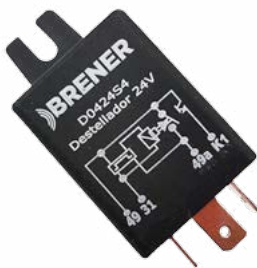

Nº ORIGINALES

Scania: 1504951

EQUIVALENCIAS

RALUX 168R/R-9142 DNI 0214, DZE R905, RTM 45, SIEMENS D00208, CARTIER 20447001, NOSSO NYO145, ROTOFRANCE R24V5TS

R0170

24V-25A 4T

Universal

APLICACIÓN

Volkswagen, Mercedes Benz, Man, John Deere, Nielson, General Motors, Ford, Busscar, Agco, Audi, Volvo, Scania, Subaru, Renault, Random, Porsche, Marcopolo, Lada, Iveco, Fiat, Ciferal, Caio, Faun

APLICACIÓN

Destellador Electronico
Mercedes Benz 1215,1620

MODELOS

Mercedes Benz 1215, 1620

EQUIVALENCIAS

DNI0412S4,
ELECTRODIESEL 73-6412

D0424S4 24V 4T C/S 500W

Volkswagen, Mercedes Benz, Man, John Deere, Nielson, General Motors, Ford, Busscar, Agco, Audi, Volvo, Scania, Subaru, Renault, Random, Porsche, Marcopolo, Lada, Iveco, Fiat, Ciferal, Caio, Faun