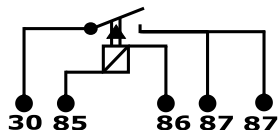

SERVICIO PESADO
RELAYS

R0168

24V-25A 5T

Universal, Scania, Volvo

APLICACIÓN

Doble Salida Reforzado, Faros de todo

MODELOS

Scania: Camion, Omnibus. Volvo: Camion, Omnibus