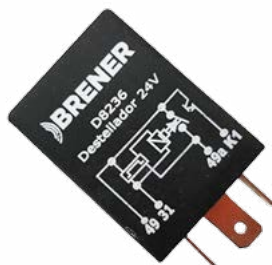

D8236 24V 4T

Mercedes Benz, Universal

APLICACIÓN

Destellador Electronico

MODELOS

camiones-omnibus

Nº ORIGINALES

3885447732, 3645448032

EQUIVALENCIAS

RALUXD-8236, DNI
0841, D-9047 (tapa 30mm)
, ELECTRODIESEL 73-6841