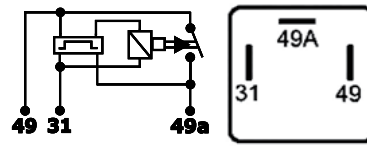

D0861 24V 3T

Ford, Scania, Volkswagen

APLICACIÓN

Destellador Electronico

MODELOS

Ford CARGO, Scania 111, Volvo, Volkswagen CAMIONES

Nº ORIGINALES

Ford 16C4513350AA
7C4513350BA 6C451335033
7C4513350AA 85HB13350AA
TAR953227 6C4513350AA
2RP953227 2RP953231
2RP993231 2T0959145
2W0953231 85HB13350AA
T0959145, Scania
111 Volvo 233200,

Volkswagen 2RP953227,
2RP953231, 2RP993231,
2T0959145, 2W0953231,
85HB13350AA, T0959145,
TAR95322

EQUIVALENCIAS

DNI0861, DZE9323,
ELECTRODIESEL 73-6861,
23320073-3019