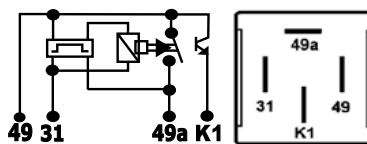

D8236 24V 4T

Mercedes Benz, Universal

APLICACIÓN

Destellador Electronico

MODELOS

camiones-omnibus

Nº ORIGINALES

3885447732, 3645448032

EQUIVALENCIAS

RALUXD-8236, DNI
0841, D-9047 (tapa 30mm)
, ELECTRODIESEL 73-6841