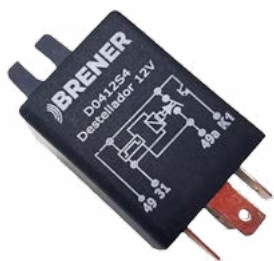

D0412S4 12V 4T C/S 500W

Volkswagen, Mercedes Benz, Man, John Deere, Nielson, General Motors, Ford, Busscar, Agco, Audi, Volvo, Scania, Subaru, Renault, Random, Porsche, Marcopolo, Lada, Iveco, Fiat, Ciferal, Caio, Faun

APLICACIÓN

Destellador Electronico
Mercedes Benz 1215,1620

MODELOS

Mercedes Benz 1215, 1620

EQUIVALENCIAS

DNI0412S4,
ELECTRODIESEL 73-6412