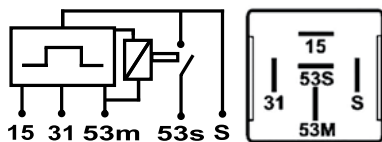

T9098 24V 5T
Universal

APLICACIÓN

Parada Solicitada Buses

EQUIVALENCIAS

DNI0309