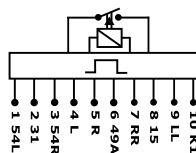

D0086

12V 10T

Universal

APLICACIÓN

Destellador Electronico

Nº ORIGINALES

3085447132

MODELOS

Camiones, omnibus

EQUIVALENCIAS

RALUXD-8909, DNI0830, RTM86