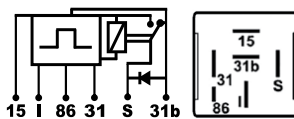

MODELOS

Camiones, Ford Cargo, Volkswagen

Nº ORIGINALES

Agrale 6011.011.007.00.3, Marco Polo 99200920-4, Volkswagen 2RP 955 531, Ford 6C45-17C499-AA

EQUIVALENCIAS

DNI0825, DZE9304, RALUX 9055

T9082 24V 6T
MercedesBenz