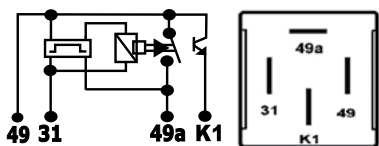

Nº ORIGINALES

Audi 2RP953231, 2RP993231, 2W0953231, 2WD953231, Fiat 12244492H1, 7126285, 97103573, Ford 85HB13350AA, General Motors 1776164, John Deere 59027

EQUIVALENCIAS

DNI0224S3

D0412S4 12V 4T C/S 500W