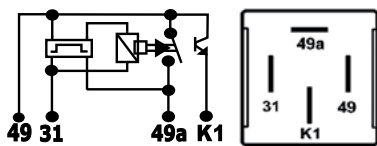

D0424S4 24V 4T C/S 500W

Volkswagen, Mercedes Benz, Man, John Deere, Nielson, General Motors, Ford, Busscar, Agco, Audi, Volvo, Scania, Subaru, Renault, Random, Porsche, Marcopolo, Lada, Iveco, Fiat, Ciferal, Caio, Faun

APLICACIÓN

Destellador Electronico
Mercedes Benz 1633,1938

MODELOS

Mercedes Benz 1633,1938

EQUIVALENCIAS

DNI0424S4,
ELECTRODIESEL 73-6424