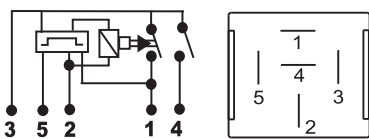

D0881 12V 5T 120W

FORD

APLICACIÓN

Destellador Electrónico

MODELOS

Camiones F100-F14000-F4000

Nº ORIGINALES

XC3A13350 AA- desde 1998
-XC3A 13350 AA- XC3A13350
AA

EQUIVALENCIAS

DZE881