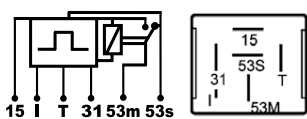

Camion, Omnibus

Nº ORIGINALES

3845457305

EQUIVALENCIAS

DNI0844, Ralux T-8958

T9055 24V 6T
General Motors, Marcopolo, MercedesBenz, Agrale

APLICACIÓN

Limpiavaparabrisas